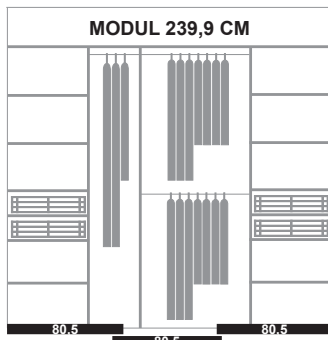

MODUL 279,9 CM

| | |
|---------------------|---------|
| 19UG2799A u. udtræk | 4.356,- |
| 19UG2799B m. udtræk | 6.192,- |
| 3 decor døre | 4.302,- |

MODUL 159,9 CM

| | |
|---------------------|---------|
| 19UG1599A u. udtræk | 1.854,- |
| 19UG1599B m. udtræk | 2.852,- |
| 2 decor døre | 2.658,- |

MODUL 299,9 CM

| | |
|---------------------|---------|
| 19UG2999A u. udtræk | 4.398,- |
| 19UG2999B m. udtræk | 6.234,- |
| 3 decor døre | 4.617,- |

MODUL 199,9 CM

| | |
|---------------------|---------|
| 19UG1999A u. udtræk | 2.586,- |
| 19UG1999B m. udtræk | 3.584,- |
| 2 decor døre | 3.078,- |

MODUL 319,9 CM

| | |
|---------------------|---------|
| 19UG3199A u. udtræk | 4.655,- |
| 19UG3199B m. udtræk | 8.009,- |
| 4 decor døre | 5.316,- |

MODUL 239,9 CM

| | |
|---------------------|---------|
| 19UG2399A u. udtræk | 3.304,- |
| 19UG2399B m. udtræk | 5.300,- |
| 3 decor døre | 3.987,- |