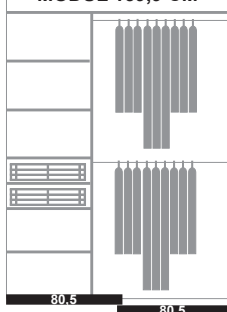

MODUL 279,9 CM

| | |
|---------------------|---------|
| 19UG2799A u. udtræk | 4.356,- |
| 19UG2799B m. udtræk | 6.192,- |
| 3 decor døre | 4.302,- |

MODUL 159,9 CM

| | |
|---------------------|---------|
| 19UG1599A u. udtræk | 1.854,- |
| 19UG1599B m. udtræk | 2.852,- |
| 2 decor døre | 2.658,- |