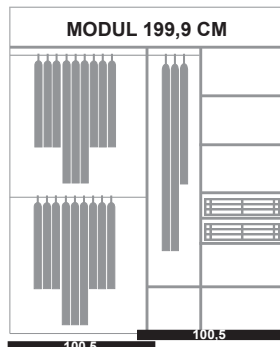

MODUL 279,9 CM

| | |
|---------------------|---------|
| 19UG2799A u. udtræk | 4.356,- |
| 19UG2799B m. udtræk | 6.192,- |
| 3 decor døre | 4.302,- |

MODUL 159,9 CM

| | |
|---------------------|---------|
| 19UG1599A u. udtræk | 1.854,- |
| 19UG1599B m. udtræk | 2.852,- |
| 2 decor døre | 2.658,- |

MODUL 299,9 CM

| | |
|---------------------|---------|
| 19UG2999A u. udtræk | 4.398,- |
| 19UG2999B m. udtræk | 6.234,- |
| 3 decor døre | 4.617,- |

MODUL 199,9 CM

| | |
|---------------------|---------|
| 19UG1999A u. udtræk | 2.586,- |
| 19UG1999B m. udtræk | 3.584,- |
| 2 decor døre | 3.078,- |