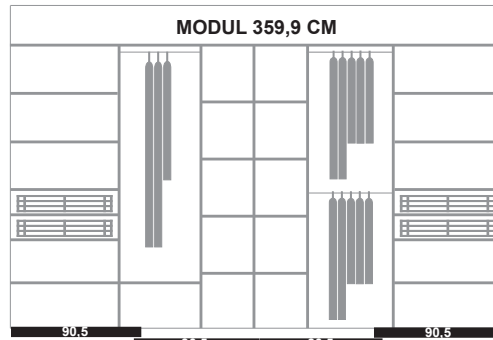

MODUL 359,9 CM

19UG3599A u. udtræk	5.408,-
19UG3599B m. udtræk	7.764,-
4 decor døre	5.736,-

Nettoline
Vævervej 33-35
DK-7490 Aulum
Tlf. 96 41 01 00
Fax 96 41 01 01

Besøg vores hjemmeside
på www.nettoline.dk

Alle priser er incl 25% moms.
Ret til ændringer, uden forudgående
varsel, forbeholdes.