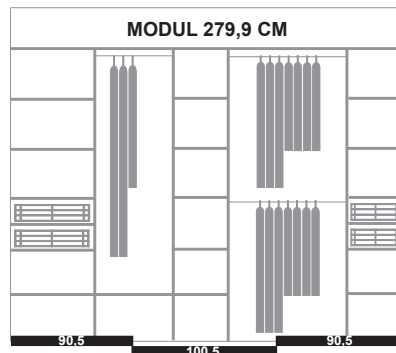

GARANTI

Vi yder 10 års funktionsgaranti.

NETTOLINE INVENTARMODULER

For at lette montagen anbefaler vi, at der altid anvendes udvendige gavle, som skal tilkøbes.

MODUL 119,9 CM

| | |
|---------------------|---------|
| 19UG1199A u. udtræk | 1.506,- |
| 19UG1199B m. udtræk | 2.344,- |
| 2 decor døre | 2.378,- |

MODUL 279,9 CM

| | |
|---------------------|---------|
| 19UG2799A u. udtræk | 4.356,- |
| 19UG2799B m. udtræk | 6.192,- |
| 3 decor døre | 4.302,- |

MODUL 159,9 CM

| | |
|---------------------|---------|
| 19UG1599A u. udtræk | 1.854,- |
| 19UG1599B m. udtræk | 2.852,- |
| 2 decor døre | 2.658,- |