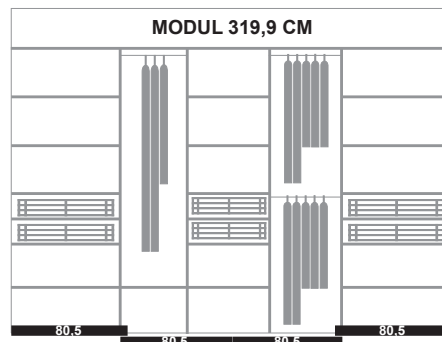

MODUL 279,9 CM

| | |
|---------------------|---------|
| 19UG2799A u. udtræk | 4.356,- |
| 19UG2799B m. udtræk | 6.192,- |
| 3 decor døre | 4.302,- |

MODUL 159,9 CM

| | |
|---------------------|---------|
| 19UG1599A u. udtræk | 1.854,- |
| 19UG1599B m. udtræk | 2.852,- |
| 2 decor døre | 2.658,- |

MODUL 299,9 CM

| | |
|---------------------|---------|
| 19UG2999A u. udtræk | 4.398,- |
| 19UG2999B m. udtræk | 6.234,- |
| 3 decor døre | 4.617,- |

MODUL 199,9 CM

| | |
|---------------------|---------|
| 19UG1999A u. udtræk | 2.586,- |
| 19UG1999B m. udtræk | 3.584,- |
| 2 decor døre | 3.078,- |

MODUL 319,9 CM

| | |
|---------------------|---------|
| 19UG3199A u. udtræk | 4.655,- |
| 19UG3199B m. udtræk | 8.009,- |
| 4 decor døre | 5.316,- |

MODUL 239,9 CM

| | |
|---------------------|---------|
| 19UG2399A u. udtræk | 3.304,- |
| 19UG2399B m. udtræk | 5.300,- |
| 3 decor døre | 3.987,- |