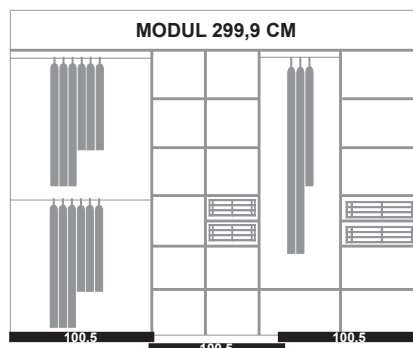

MODUL 279,9 CM

| | |
|---------------------|---------|
| 19UG2799A u. udtræk | 4.356,- |
| 19UG2799B m. udtræk | 6.192,- |
| 3 decor døre | 4.302,- |

MODUL 159,9 CM

| | |
|---------------------|---------|
| 19UG1599A u. udtræk | 1.854,- |
| 19UG1599B m. udtræk | 2.852,- |
| 2 decor døre | 2.658,- |

MODUL 299,9 CM

| | |
|---------------------|---------|
| 19UG2999A u. udtræk | 4.398,- |
| 19UG2999B m. udtræk | 6.234,- |
| 3 decor døre | 4.617,- |

MODUL 199,9 CM

| | |
|---------------------|---------|
| 19UG1999A u. udtræk | 2.586,- |
| 19UG1999B m. udtræk | 3.584,- |
| 2 decor døre | 3.078,- |